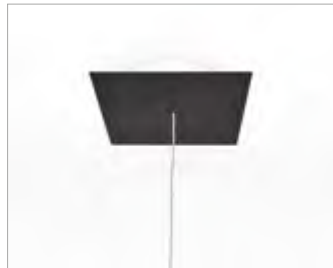

50/60Hz 220-230V - 60W

ROSONE COMPLETO DI DRIVER 60W
CEILING ROSE WITH DRIVER 60W

Code W Codici finiture - Finishes codes

0993/60	60W	.01 Bianco - White
0993/60	60W	.02 Nero con base bianca - Black with white base

0,60 Kg

DIMMERAZIONE
DIMMING

IP	IV	ID
IP	IV	ID