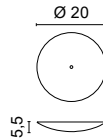

ROSONE COMPLETO DI DRIVER 60W
CEILING ROSE WITH DRIVER 60W

Code W Codici finiture - Finishes codes

0990/60	60W	.01 Bianco - White
0990/60	60W	.02 Nero - Black

0,70 Kg

DIMMERAZIONE
DIMMING

IP	IV	ID
IP	IV	ID