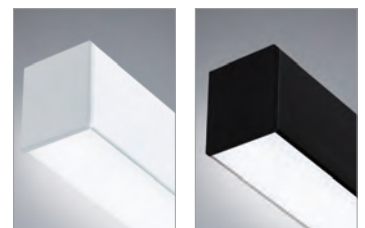

Dimensioni - Dimensions

modello: model:	RIGA		
codice: code:	1684		
design:	U.T. EgoLuce		
anno - year:	2023		
tipologia: tipology:	lampada a sospensione suspension lamp		
materiali: materials:	corpo in estruso di alluminio, diffusore in metacrilato opalino body in extruded aluminium, diffuser in opal methacrylate		
luce: light:	diretta direct		
sorgente luminosa: light sources:	LED code	LED color	
	/W	LED 24V 14,4W 1860lm	4000K
	/WW	LED 24V 14,4W 1732lm	3000K
	/XW	LED 24V 14,4W 1642lm	2700K
life	> 50.000 h		
step MacAdam	3		
Indice di Resa Cromatica: Color Rendering Index:	>94		
grado IP - IP grade:	40		
peso netto - net weight:	0,20 Kg		
finiture - finishes:	.01 bianco	.01 white	
	.02 nero	.02 black	
marcatura: marking:	CE		
simboli costruttivi: symbols:	F	III	IP40
	250 CM		CRI >94