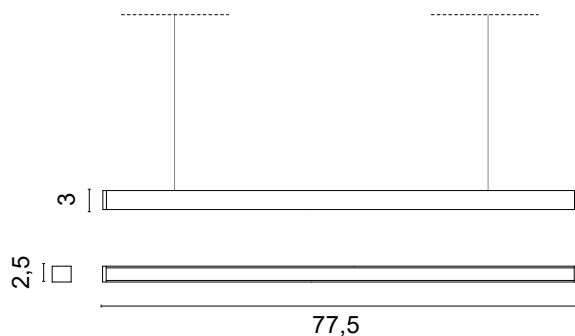

Dimensioni - Dimensions

modello: model:	RIGA		
codice: code:	1684		
design:	U.T. EgoLuce		
anno - year:	2023		
tipologia: tipology:	lampada a sospensione suspension lamp		
materiali: materials:	corpo in estruso di alluminio, diffusore in metacrilato opalino body in extruded aluminium, diffuser in opal methacrylate		
luce: light:	diretta direct		
sorgente luminosa: light sources:	LED code	LED color	
	/W	LED 24V 14,4W 1860lm	4000K
	/WW	LED 24V 14,4W 1732lm	3000K
	/XW	LED 24V 14,4W 1642lm	2700K
life	> 50.000 h		
step MacAdam	3		
Indice di Resa Cromatica: Color Rendering Index:	>94		
grado IP - IP grade:	40		
peso netto - net weight:	0,20 Kg		
finiture - finishes:	.01 bianco	.01 white	
	.02 nero	.02 black	
marcatura: marking:	CE		
simboli costruttivi: symbols:	F	III	IP40
	250 CM		CRI >94

LED source 19,2W/m CR>94

Tabella lunghezze disponibili. Le misure si riferiscono alle lunghezze totali delle lampade complete di tappi.

Table of available lengths. Measures are referred to complete fixtures including closing heads.

cm.	watt	2700K (XW)	lm source	3000K (WW)	lm source	4000K (W)	lm source
77,5	14,4W	1684 * /75/XW	1642	1684 * /75/WW	1732	1684 * /75/W	1860
102,5	19,2W	A1684 * /100/XW	2190	A1684 * /100/WW	2310	A1684 * /100/W	2480
127,5	24W	A1684 * /125/XW	2737	A1684 * /125/WW	2890	A1684 * /125/W	3100
152,5	28,8W	A1684 * /150/XW	3285	A1684 * /150/WW	3465	A1684 * /150/W	3720
177,5	33,6W	A1684 * /175/XW	3832	A1684 * /175/WW	4042	A1684 * /175/W	4340
202,5	38,4W	A1684 * /200/XW	4380	A1684 * /200/WW	4620	A1684 * /200/W	4960
227,5	43,2W	A1684 * /225/XW	4927	A1684 * /225/WW	5197	A1684 * /225/W	5580
252,5	48W	A1684 * /250/XW	5474	A1684 * /250/WW	5775	A1684 * /250/W	6200
277,5	52,8W	A1684 * /275/XW	6022	A1684 * /275/WW	6352	A1684 * /275/W	6820
302,5	57,6W	A1684 * /300/XW	6570	A1684 * /300/WW	6930	A1684 * /300/W	7440