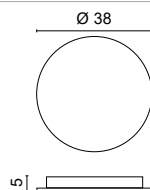

ROSONE COMPLETO DI DRIVER 200W (2x100W)
CEILING ROSE WITH DRIVER 200W (2x100W)

Code W Codici finiture - Finishes codes

0990/200	200W	.01 Bianco - White
0990/200	200W	.02 Nero con base bianca - Black with white base

2,00 Kg

DIMMERAZIONE
DIMMING

IP	IV	ID
IP	IV	ID